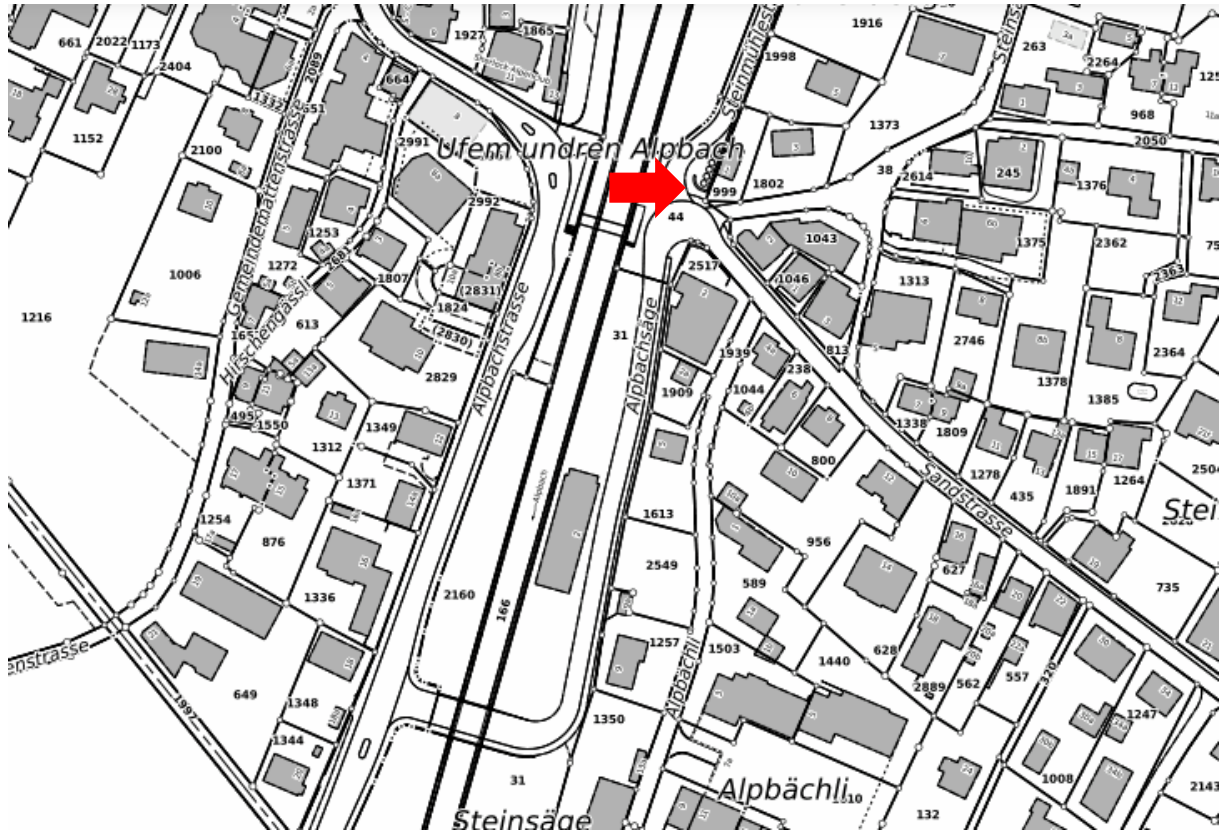

## Alpbach

**Adresse:**

Alpbach  
Bei Ecke Steinsägegasse 1  
3860 Meiringen

**Entsorgungsgegenstände:**

Altglas  
Alu, Blech  
Altöl

**Öffnungszeiten:**

07:00 – 12:00 Uhr  
13:00 – 19:00 Uhr  
An Sonn- und Feiertagen keine  
Entsorgung möglich.