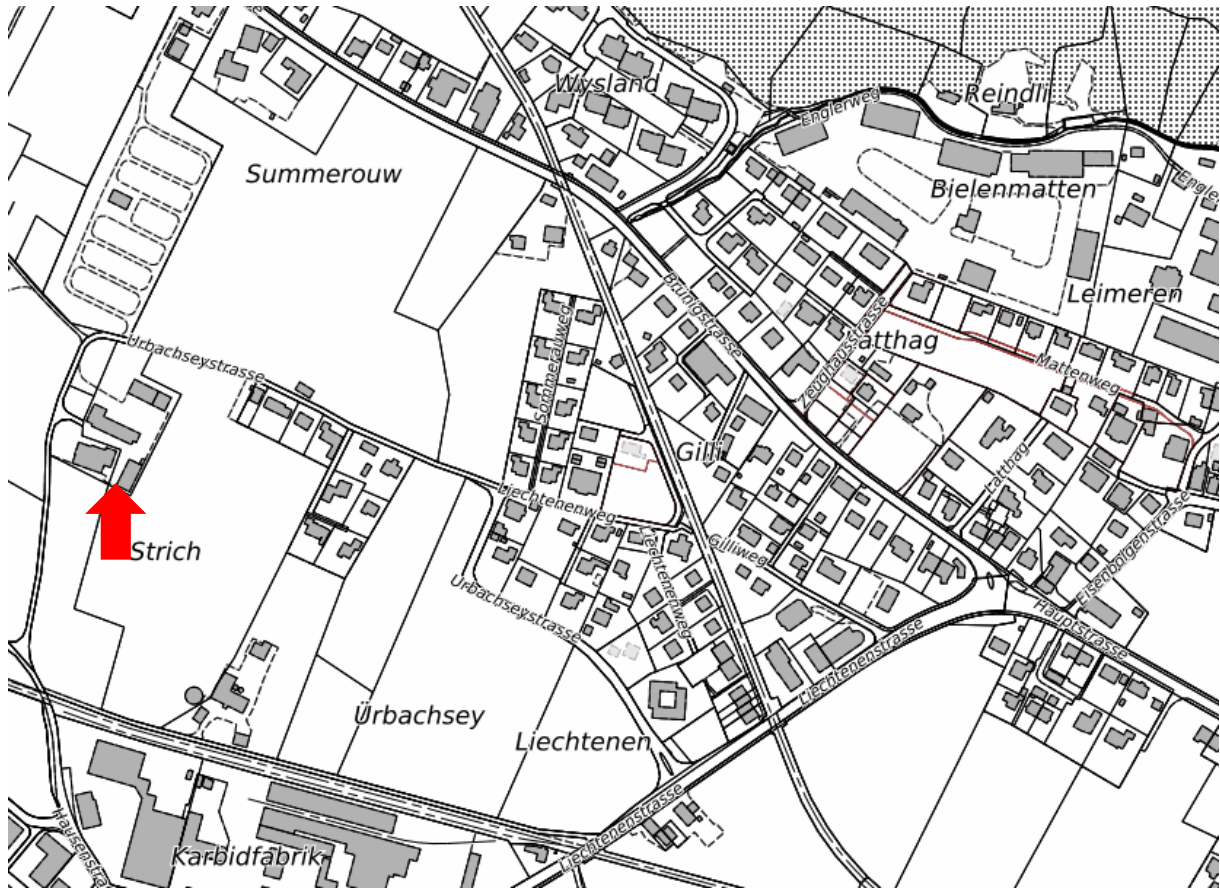

Kadaversammelstelle

**Adresse:**

Regionale Kadaversammelstelle
Schlachthof Meiringen
Urbachseystrasse 31a
3860 Meiringen
Tel. 033 971 14 98

Entsorgungsgegenstände:

Tierkadaver